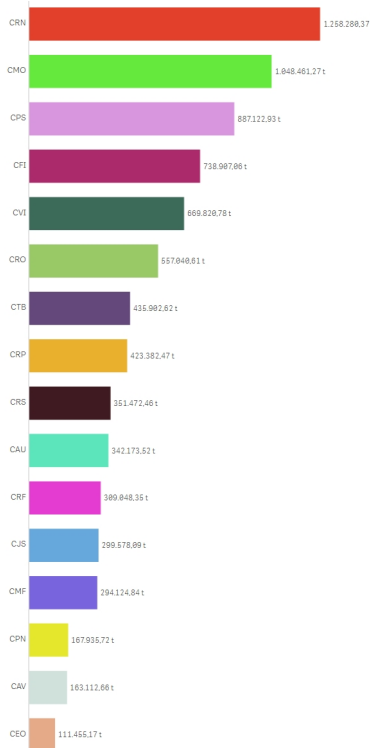

2025

Jan 2025

**Quantidade
(t)**

9.928.089,16

6.956.694,61

806.310,83

**Tecnologia
de
Destinação
Final**

Regional

As 10 classes de resíduos mais geradas em:

01-Resíduos da Prospecção e Exploração de Minas e Pedreiras, bem como de tratamentos físicos e químicos das matérias extraídas
 02-Resíduos de agricultura, horticultura, aquicultura, silvicultura, caça e pesca e da preparação e processamento de produtos alimentares
 03-Resíduos do processamento de madeira e da fabricação de painéis, mobiliário, papel e celulose
 04-Resíduos da indústria do couro e produtos de couro e da indústria têxtil
 05-Resíduos da refinação de petróleo, da purificação de gás natural e do tratamento pirolítico do carvão
 06-Resíduos de processos químicos inorgânicos
 07-Resíduos de processos químicos orgânicos
 08-Resíduos de fabricação, formulação, distribuição e utilização de revestimentos (tintas, vernizes e esmaltes vítreos) colas, vedantes e tintas de impressão
 09-Resíduos da indústria fotográfica
 10-Resíduos de processos térmicos

Os 10 tipos de resíduos mais gerados em:

030301-Resíduos do descasque da madeira e resíduos de madeira
 030105-Serragem, aparas, fitas de aplainamento, madeira, aglomerados e folheados não abrangidos em 03 01 04 (*)
 020202-Resíduos de tecidos animais e orgânico de processo (sebo, soro, ossos, sangue, etc.)
 030101-Resíduos do descasque da madeira
 030308-Resíduos de triagem de papel e papelão destinado a reciclagem
 120101-Aparas e limalhas de metais ferrosos
 160117-Sucatas metálicas ferrosas
 020204-Lodos do Tratamento local de efluentes
 030199-Outros resíduos não anteriormente especificados
 010409-Areias e Argilas
 190703-Lixiviados ou líquidos percolados de aterros não abrangidos em 19 07 02 (*)
 030309-Resíduos de lodo de cal