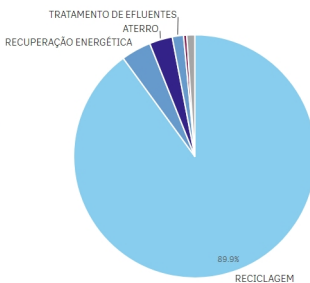

GERAÇÃO DE RESÍDUOS

em municípios catarinenses

Quantidade (t)	2024	2025	Jan 2025
	8.842.670,19	6.820.716,81	713.245,42

Classe

Regional

DESTINAÇÃO DE RESÍDUOS

em municípios catarinenses

2024

2025

Jan 2025

**Quantidade
(t)**

9.928.089,16

6.956.694,61

806.310,83

**Tecnologia
de
Destinação
Final**

Regional

As 10 classes de resíduos mais geradas em:

01-Resíduos da Prospecção e Exploração de Minas e Pedreiras, bem como de tratamentos físicos e químicos das matérias extraídas
 02-Resíduos de agricultura, horticultura, aquicultura, silvicultura, caça e pesca e da preparação e processamento de produtos alimentares
 03-Resíduos do processamento de madeira e da fabricação de painéis, mobiliário, papel e celulose
 04-Resíduos da indústria do couro e produtos de couro e da indústria têxtil
 05-Resíduos da refinação de petróleo, da purificação de gás natural e do tratamento pirolítico do carvão
 06-Resíduos de processos químicos inorgânicos
 07-Resíduos de processos químicos orgânicos
 08-Resíduos de fabricação, formulação, distribuição e utilização de revestimentos (tintas, vernizes e esmaltes vítreos) colas, vedantes e tintas de impressão
 09-Resíduos da indústria fotográfica
 10-Resíduos de processos térmicos