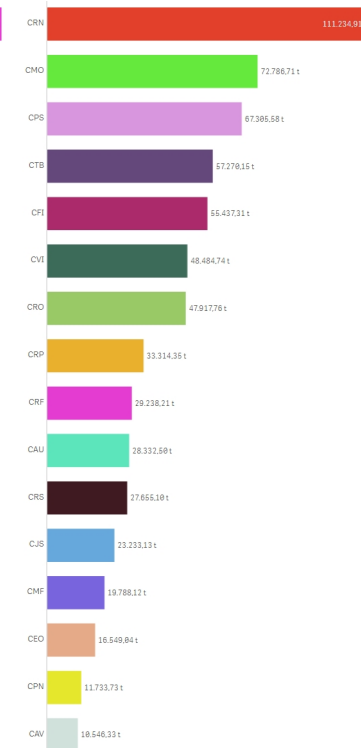

2025

Jan 2025

**Quantidade
(t)**

9.928.089,16

6.956.694,61

806.310,83

**Tecnologia
de
Destinação
Final**

Regional

As 10 classes de resíduos mais geradas em:

01-Resíduos da Prospecção e Exploração de Minas e Pedreiras, bem como de tratamentos físicos e químicos das matérias extraídas
 02-Resíduos de agricultura, horticultura, aquicultura, silvicultura, caça e pesca e da preparação e processamento de produtos alimentares
 03-Resíduos do processamento de madeira e da fabricação de painéis, mobiliário, papel e celulose
 04-Resíduos da indústria do couro e produtos de couro e da indústria têxtil
 05-Resíduos da refinação de petróleo, da purificação de gás natural e do tratamento pirolítico do carvão
 06-Resíduos de processos químicos inorgânicos
 07-Resíduos de processos químicos orgânicos
 08-Resíduos de fabricação, formulação, distribuição e utilização de revestimentos (tintas, vernizes e esmaltes vítreos) colas, vedantes e tintas de impressão
 09-Resíduos da indústria fotográfica
 10-Resíduos de processos térmicos