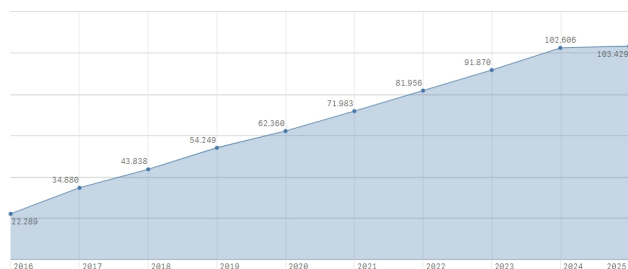

Santa Catarina utiliza um **Sistema de Controle de Movimentação de Resíduos e de Rejeitos** que permite a rastreabilidade dos resíduos gerados e destinados no estado. O usuário cadastrado no sistema emite o Manifesto de Transporte de Resíduos - MTR.

O MTR online é um importante instrumento de gestão dos resíduos quanto à geração, armazenamento temporário, transporte e a destinação final dos resíduos e de fiscalização ambiental.

USUÁRIOS CADASTRADOS no sistema:

Geradores 103429
Transportadores 15485
Destinadores 4718
Armazenadores Temporários 105

GERADORES