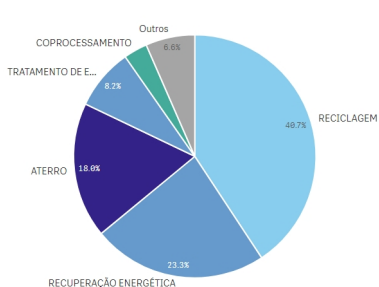

GERAÇÃO DE RESÍDUOS

em municípios catarinenses

Quantidade (t)	2024	2025	Jan 2025
	8.842.670,19	6.820.716,81	713.245,42

Classe

Regional

DESTINAÇÃO DE RESÍDUOS

em municípios catarinenses

2024

2025

Jan 2025

**Quantidade
(t)**

9.928.089,16

6.956.694,61

806.310,83

**Tecnologia
de
Destinação
Final**

Regional

As 10 classes de resíduos mais geradas em:

01-Resíduos da Prospecção e Exploração de Minas e Pedreiras, bem como de tratamentos físicos e químicos das matérias extraídas
 02-Resíduos de agricultura, horticultura, aquicultura, silvicultura, caça e pesca e da preparação e processamento de produtos alimentares
 03-Resíduos do processamento de madeira e da fabricação de painéis, mobiliário, papel e celulose
 04-Resíduos da indústria do couro e produtos de couro e da indústria têxtil
 05-Resíduos da refinação de petróleo, da purificação de gás natural e do tratamento pirolítico do carvão
 06-Resíduos de processos químicos inorgânicos
 07-Resíduos de processos químicos orgânicos
 08-Resíduos de fabricação, formulação, distribuição e utilização de revestimentos (tintas, vernizes e esmaltes vítreos) colas, vedantes e tintas de impressão
 09-Resíduos da indústria fotográfica
 10-Resíduos de processos térmicos