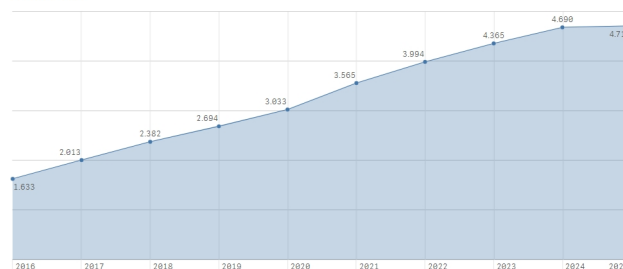

O MTR online é um importante instrumento de gestão dos resíduos quanto à geração, armazenamento temporário, transporte e a destinação final dos resíduos e de fiscalização ambiental.

USUÁRIOS CADASTRADOS no sistema:

Geradores 103429
Transportadores 15485
Destinadores 4718
Armazenadores Temporários 105

GERADORES

DESTINADORES

TRANSPORTADORES

ARMAZENADORES TEMPORÁRIOS

MTRs RECEBIDOS	2024	2025	Jan 2025
	1.462.074	155.207	111.854