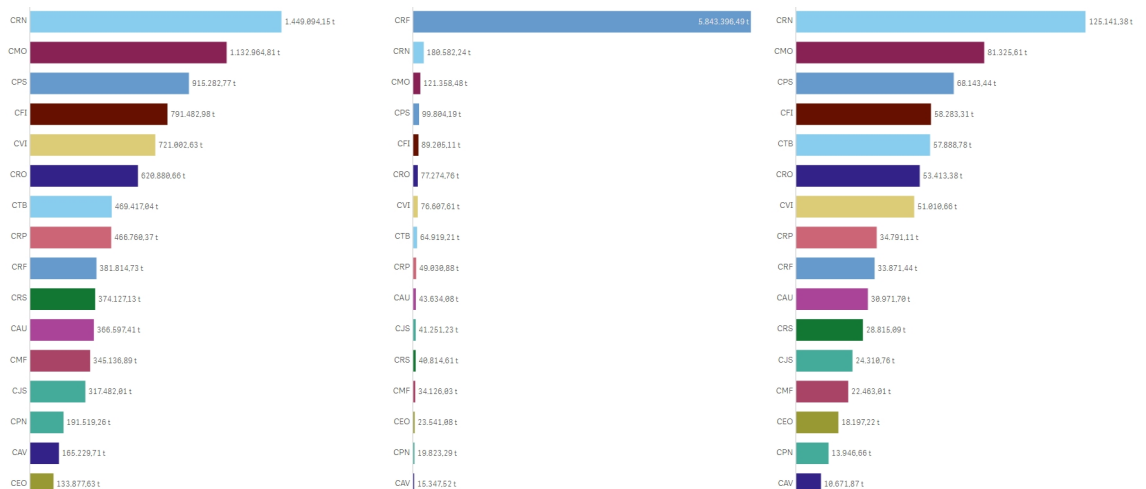

GERAÇÃO DE RESÍDUOS

em municípios catarinenses

Quantidade (t)	2024	2025	Jan 2025
	8.842.670,19	6.820.716,81	713.245,42

Classe

Regional

DESTINAÇÃO DE RESÍDUOS

em municípios catarinenses

2024

2025

Jan 2025

**Quantidade
(t)**

9.928.089,16

6.956.694,61

806.310,83

**Tecnologia
de
Destinação
Final**

Regional