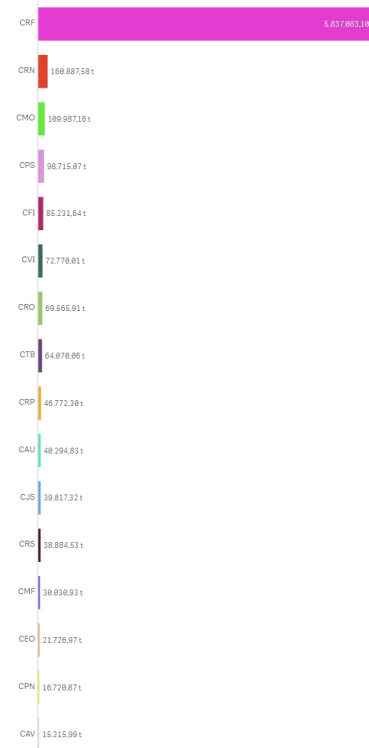

2025

Jan 2025

**Quantidade
(t)**

9.928.089,16

6.956.694,61

806.310,83

**Tecnologia
de
Destinação
Final**

Regional

As 10 classes de resíduos mais geradas em:

01-Resíduos da Prospecção e Exploração de Minas e Pedreiras, bem como de tratamentos físicos e químicos das matérias extraídas
 02-Resíduos de agricultura, horticultura, aquicultura, silvicultura, caça e pesca e da preparação e processamento de produtos alimentares
 03-Resíduos do processamento de madeira e da fabricação de painéis, mobiliário, papel e celulose
 04-Resíduos da indústria do couro e produtos de couro e da indústria têxtil
 05-Resíduos da refinação de petróleo, da purificação de gás natural e do tratamento pirolítico do carvão
 06-Resíduos de processos químicos inorgânicos
 07-Resíduos de processos químicos orgânicos
 08-Resíduos de fabricação, formulação, distribuição e utilização de revestimentos (tintas, vernizes e esmaltes vítreos) colas, vedantes e tintas de impressão
 09-Resíduos da indústria fotográfica
 10-Resíduos de processos térmicos