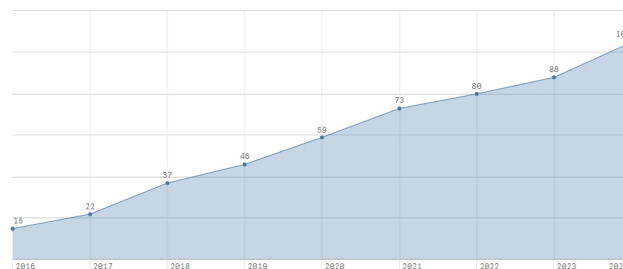

Geradores 103429
Transportadores 15485
Destinadores 4718
Armazenadores Temporários 105

GERADORES

DESTINADORES

TRANSPORTADORES

ARMAZENADORES TEMPORÁRIOS

MTRs RECEBIDOS	2024	2025	Jan 2025
	1.462.074	155.207	111.854