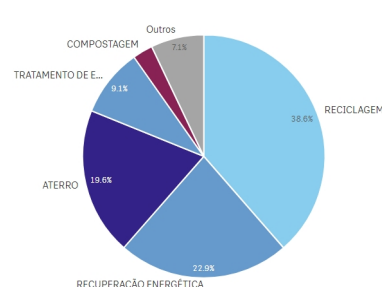

GERAÇÃO DE RESÍDUOS

em municípios catarinenses

Quantidade (t)	2024	2025	Jan 2025
	8.842.670,19	6.820.716,81	713.245,42

Classe

Regional

DESTINAÇÃO DE RESÍDUOS

em municípios catarinenses

2024

2025

Jan 2025

**Quantidade
(t)**

9.928.089,16

6.956.694,61

806.310,83

**Tecnologia
de
Destinação
Final**

Regional

As 10 classes de resíduos mais geradas em:

01-Resíduos da Prospecção e Exploração de Minas e Pedreiras, bem como de tratamentos físicos e químicos das matérias extraídas
 02-Resíduos de agricultura, horticultura, aquicultura, silvicultura, caça e pesca e da preparação e processamento de produtos alimentares
 03-Resíduos do processamento de madeira e da fabricação de painéis, mobiliário, papel e celulose
 04-Resíduos da indústria do couro e produtos de couro e da indústria têxtil
 05-Resíduos da refinação de petróleo, da purificação de gás natural e do tratamento pirolítico do carvão
 06-Resíduos de processos químicos inorgânicos
 07-Resíduos de processos químicos orgânicos
 08-Resíduos de fabricação, formulação, distribuição e utilização de revestimentos (tintas, vernizes e esmaltes vítreos) colas, vedantes e tintas de impressão
 09-Resíduos da indústria fotográfica
 10-Resíduos de processos térmicos