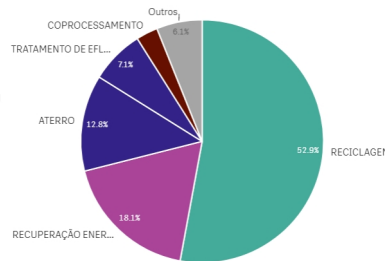

MTRs RECEBIDOS	2022	2023	Dez/2023
	1.278.489	1.317.732	90.722

GERAÇÃO DE RESÍDUOS

em municípios catarinenses

Quantidade (t)	2022	2023	Dez/2023
	7.911.992,00	9.681.322,57	514.371,40

Classe

Regional

DESTINAÇÃO DE RESÍDUOS

em municípios catarinenses

2022

2023

Dez/2023

**Quantidade
(t)**

8.719.493,79

10.533.540,60

565.252,53

**Tecnologia
de
Destinação
Final**

Regional

As 10 classes de resíduos mais geradas em:

01-Resíduos da Prospecção e Exploração de Minas e Pedreiras, bem como de tratamentos físicos e químicos das matérias extrídas
 02-Resíduos de agricultura, horticultura, aquicultura, silvicultura, caça e pesca e da preparação e processamento de produtos alimentares
 03-Resíduos do processamento de madeira e da fabricação de painéis, mobiliário, papel e celulose
 04-Resíduos da indústria do couro e produtos de couro e da indústria têxtil
 05-Resíduos da refinação de petróleo, da purificação de gás natural e do tratamento pirolítico do carvão
 06-Resíduos de processos químicos inorgânicos
 07-Resíduos de processos químicos orgânicos
 08-Resíduos de fabricação, formulação, distribuição e utilização de revestimentos (tintas, vernizes e esmaltes vítreos) colas, vedantes e tintas de impressão
 09-Resíduos da indústria fotográfica
 10-Resíduos de processos térmicos