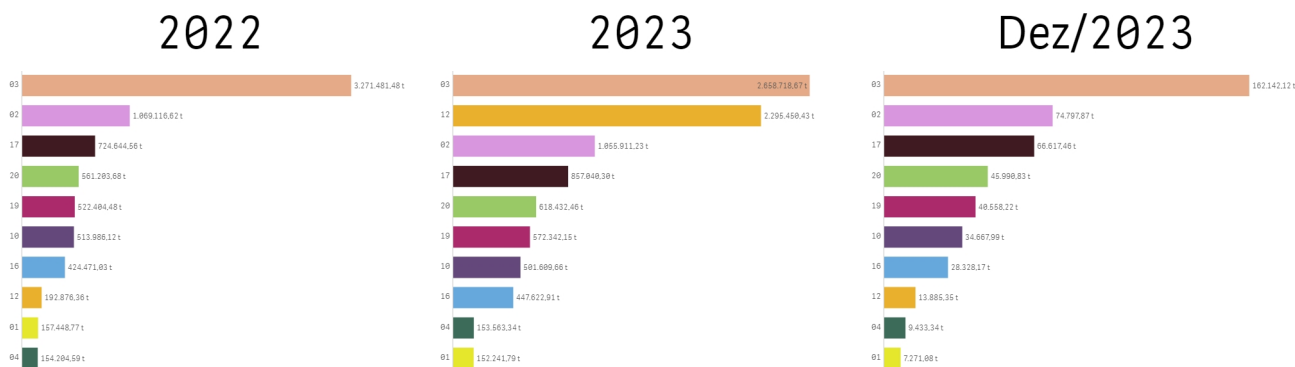

As 10 classes de resíduos mais geradas em:

01-Resíduos da Prospecção e Exploração de Minas e Pedreiras, bem como de tratamentos físicos e químicos das matérias extrídas
02-Resíduos de agricultura, horticultura, aquicultura, silvicultura, caça e pesca e da preparação e processamento de produtos alimentares
03-Resíduos do processamento de madeira e da fabricação de painéis, mobiliário, papel e celulose
04-Resíduos da indústria do couro e produtos de couro e da indústria têxtil
05-Resíduos da refinação de petróleo, da purificação de gás natural e do tratamento pirolítico do carvão
06-Resíduos de processos químicos inorgânicos
07-Resíduos de processos químicos orgânicos
08-Resíduos de fabricação, formulação, distribuição e utilização de revestimentos (tintas, vernizes e esmaltes vítreos) colas, vedantes e tintas de impressão
09-Resíduos da indústria fotográfica
10-Resíduos de processos térmicos

11-Resíduos de tratamentos químicos e revestimentos de metais e outros materiais, resíduos da hidrometalurgia de metais não ferrosos
12-Resíduos da moldagem e do tratamento físico e mecânico de superfície de metais e plástico
13-Óleos usados e resíduos de combustíveis líquidos (exceto óleos alimentares e capítulos 05, 12 e 19)
14-Resíduos de solventes, fluidos de refrigeração e gases propulsores orgânicos (exceto 07e 08)
15-Resíduos de embalagens absorventes, panos de limpeza, materiais filtrantes e vestuário de proteção não anteriormente especificados
16-Resíduos não especificados em outros capítulos desta lista
17-Resíduos de construção e demolição (incluindo solos escavados de locais contaminados)
18-Resíduos do serviço de saúde
19-Resíduos de instalações de gestão de resíduos, de estações de tratamento de águas residuais e da preparação de água para consumo humano e água para consumo industrial
20-Resíduos sólidos urbanos e equiparados (resíduos domésticos, do comércio, indústria e serviços), incluindo as frações provenientes da coleta seletiva