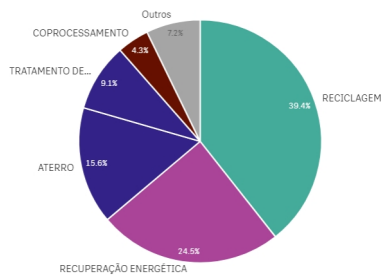

MTRs RECEBIDOS	2022	2023	Dez/2023
	1.278.489	1.317.732	90.722

GERAÇÃO DE RESÍDUOS

em municípios catarinenses

Quantidade (t)	2022	2023	Dez/2023
	7.911.992,00	9.681.322,57	514.371,40

Classe

Regional

DESTINAÇÃO DE RESÍDUOS

em municípios catarinenses

2022

2023

Dez/2023

**Quantidade
(t)**

8.719.493,79

10.533.540,60

565.252,53

**Tecnologia
de
Destinação
Final**

Regional

As 10 classes de resíduos mais geradas em:

01-Resíduos da Prospecção e Exploração de Minas e Pedreiras, bem como de tratamentos físicos e químicos das matérias extrídas
 02-Resíduos de agricultura, horticultura, aquicultura, silvicultura, caça e pesca e da preparação e processamento de produtos alimentares
 03-Resíduos do processamento de madeira e da fabricação de painéis, mobiliário, papel e celulose
 04-Resíduos da indústria do couro e produtos de couro e da indústria têxtil
 05-Resíduos da refinação de petróleo, da purificação de gás natural e do tratamento pirolítico do carvão
 06-Resíduos de processos químicos inorgânicos
 07-Resíduos de processos químicos orgânicos
 08-Resíduos de fabricação, formulação, distribuição e utilização de revestimentos (tintas, vernizes e esmaltes vítreos) colas, vedantes e tintas de impressão
 09-Resíduos da indústria fotográfica
 10-Resíduos de processos térmicos