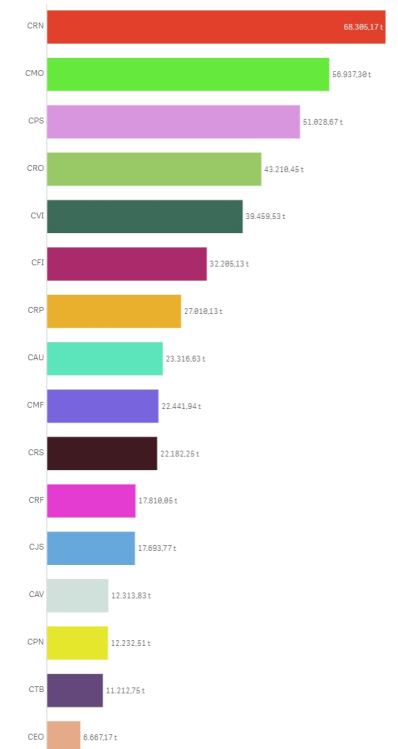

**Tecnologia
de
Destinação
Final**

Regional

As 10 classes de resíduos mais geradas em:

01-Resíduos da Prospecção e Exploração de Minas e Pedreiras, bem como de tratamentos físicos e químicos das matérias extrídas
 02-Resíduos de agricultura, horticultura, aquicultura, silvicultura, caça e pesca e da preparação e processamento de produtos alimentares
 03-Resíduos do processamento de madeira e da fabricação de painéis, mobiliário, papel e celulose
 04-Resíduos da indústria do couro e produtos de couro e da indústria têxtil
 05-Resíduos da refinação de petróleo, da purificação de gás natural e do tratamento pirolítico do carvão
 06-Resíduos de processos químicos inorgânicos
 07-Resíduos de processos químicos orgânicos
 08-Resíduos de fabricação, formulação, distribuição e utilização de revestimentos (tintas, vernizes e esmaltes vítreos) colas, vedantes e tintas de impressão
 09-Resíduos da indústria fotográfica
 10-Resíduos de processos térmicos