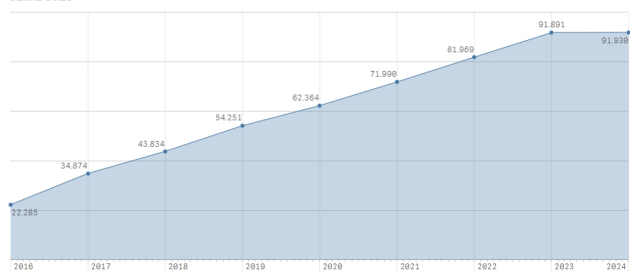

O MTR online é um importante instrumento de gestão dos resíduos quanto à geração, armazenamento temporário, transporte e a destinação final dos resíduos e de fiscalização ambiental.

USUÁRIOS CADASTRADOS no sistema:

Geradores 91930

Transportadores 13534

Destinadores 4284

Armazenadores Temporários 89

GERADORES

DESTINADORES

TRANSPORTADORES

ARMAZENADORES TEMPORÁRIOS