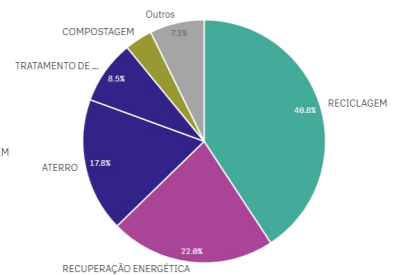

Geradores 91930

Transportadores 13534

Destinadores 4284

Armazenadores Temporários 89

GERADORES

DESTINADORES

TRANSPORTADORES

ARMAZENADORES TEMPORÁRIOS

MTRs RECEBIDOS	2022	2023	Dez/2023
	1.278.489	1.317.732	90.722

GERAÇÃO DE RESÍDUOS

em municípios catarinenses

Quantidade (t)	2022	2023	Dez/2023
	7.911.992,00	9.681.322,57	514.371,40

Classe

Regional

DESTINAÇÃO DE RESÍDUOS

em municípios catarinenses

2022

2023

Dez/2023

**Quantidade
(t)**

8.719.493,79

10.533.540,60

565.252,53

**Tecnologia
de
Destinação
Final**

Regional

As 10 classes de resíduos mais geradas em:

01-Resíduos da Prospecção e Exploração de Minas e Pedreiras, bem como de tratamentos físicos e químicos das matérias extrídas
 02-Resíduos de agricultura, horticultura, aquicultura, silvicultura, caça e pesca e da preparação e processamento de produtos alimentares
 03-Resíduos do processamento de madeira e da fabricação de painéis, mobiliário, papel e celulose
 04-Resíduos da indústria do couro e produtos de couro e da indústria têxtil
 05-Resíduos da refinação de petróleo, da purificação de gás natural e do tratamento pirolítico do carvão
 06-Resíduos de processos químicos inorgânicos
 07-Resíduos de processos químicos orgânicos
 08-Resíduos de fabricação, formulação, distribuição e utilização de revestimentos (tintas, vernizes e esmaltes vítreos) colas, vedantes e tintas de impressão
 09-Resíduos da indústria fotográfica
 10-Resíduos de processos térmicos