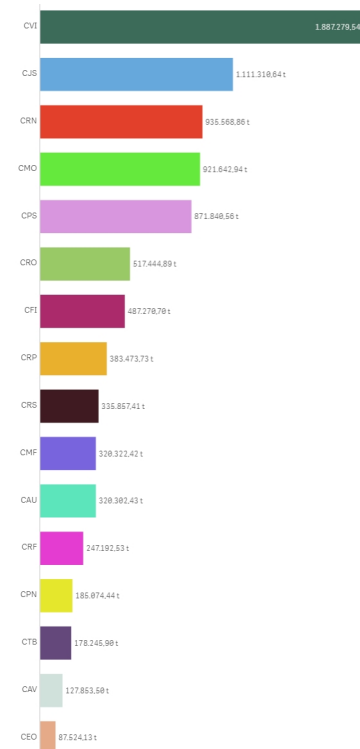

Geradores 91930

Transportadores 13534

Destinadores 4284

Armazenadores Temporários 89

GERADORES

DESTINADORES

TRANSPORTADORES

ARMAZENADORES TEMPORÁRIOS

em municípios catarinenses

2022

2023

Dez/2023

**Quantidade
(t)**

8.719.493,79

10.533.540,60

565.252,53

**Tecnologia
de
Destinação
Final**

Regional

As 10 classes de resíduos mais geradas em:

01-Resíduos da Prospecção e Exploração de Minas e Pedreiras, bem como de tratamentos físicos e químicos das matérias extrídas
 02-Resíduos de agricultura, horticultura, aquicultura, silvicultura, caça e pesca e da preparação e processamento de produtos alimentares
 03-Resíduos do processamento de madeira e da fabricação de painéis, mobiliário, papel e celulose
 04-Resíduos da indústria do couro e produtos de couro e da indústria têxtil
 05-Resíduos da refinação de petróleo, da purificação de gás natural e do tratamento pirolítico do carvão
 06-Resíduos de processos químicos inorgânicos
 07-Resíduos de processos químicos orgânicos
 08-Resíduos de fabricação, formulação, distribuição e utilização de revestimentos (tintas, vernizes e esmaltes vítreos) colas, vedantes e tintas de impressão
 09-Resíduos da indústria fotográfica
 10-Resíduos de processos térmicos