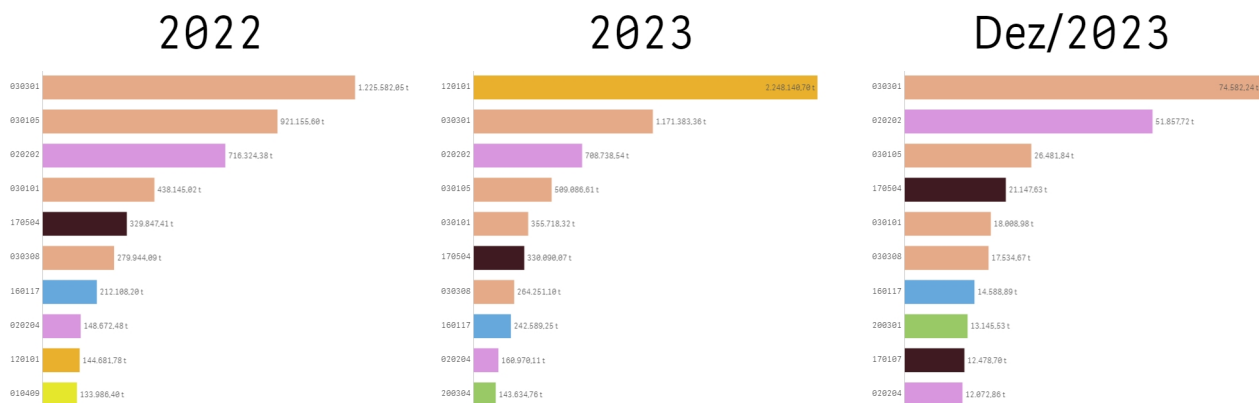

Os 10 tipos de resíduos mais gerados em:

030301-Resíduos do descasque da madeira e resíduos de madeira
030105-Serragem, aparas, fitas de aplainamento, madeira, aglomerados e folheados não abrangidos em 03 01 04 (*)
020202-Resíduos de tecidos animais e orgânico de processo (sebo, soro, ossos, sangue, etc.)
030101-Resíduos do descasque da madeira
030308-Resíduos de triagem de papel e papelão destinado a reciclagem
120101-Aparas e limalhas de metais ferrosos
160117-Sucatas metálicas ferrosas
020204-Lodos do Tratamento local de efluentes
030199-Outros resíduos não anteriormente especificados
010409-Areias e Argilas
190703-Lixiviados ou líquidos percolados de aterros não abrangidos em 19 07 02 (*)
030309-Resíduos de lodo de cal