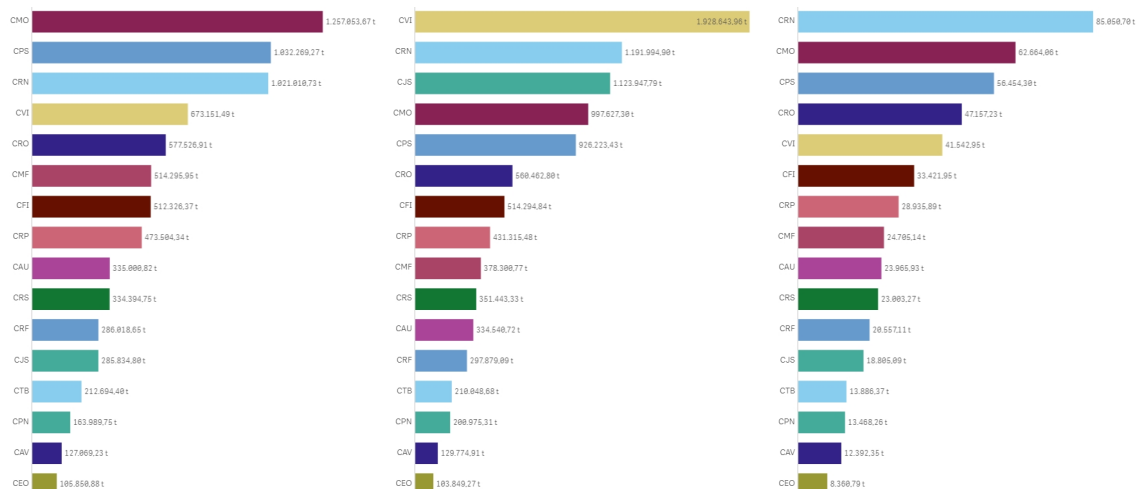

Geradores 91930

Transportadores 13534

Destinadores 4284

Armazenadores Temporários 89

GERADORES

DESTINADORES

TRANSPORTADORES

ARMAZENADORES TEMPORÁRIOS

MTRs RECEBIDOS	2022	2023	Dez/2023
	1.278.489	1.317.732	90.722

GERAÇÃO DE RESÍDUOS

em municípios catarinenses

Quantidade (t)	2022	2023	Dez/2023
	7.911.992,00	9.681.322,57	514.371,40

Classe

Regional

DESTINAÇÃO DE RESÍDUOS

**Tecnologia
de
Destinação
Final**

Regional

As 10 classes de resíduos mais geradas em:

01-Resíduos da Prospecção e Exploração de Minas e Pedreiras, bem como de tratamentos físicos e químicos das matérias extrídas
 02-Resíduos de agricultura, horticultura, aquicultura, silvicultura, caça e pesca e da preparação e processamento de produtos alimentares
 03-Resíduos do processamento de madeira e da fabricação de painéis, mobiliário, papel e celulose
 04-Resíduos da indústria do couro e produtos de couro e da indústria têxtil
 05-Resíduos da refinação de petróleo, da purificação de gás natural e do tratamento pirolítico do carvão
 06-Resíduos de processos químicos inorgânicos
 07-Resíduos de processos químicos orgânicos
 08-Resíduos de fabricação, formulação, distribuição e utilização de revestimentos (tintas, vernizes e esmaltes vítreos) colas, vedantes e tintas de impressão
 09-Resíduos da indústria fotográfica
 10-Resíduos de processos térmicos