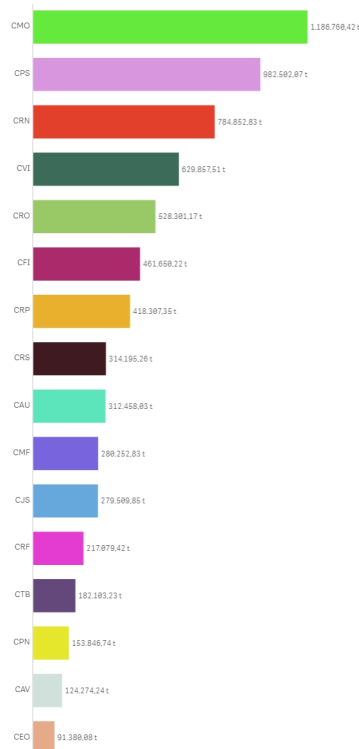

Geradores 91930

Transportadores 13534

Destinadores 4284

Armazenadores Temporários 89

GERADORES

DESTINADORES

TRANSPORTADORES

ARMAZENADORES TEMPORÁRIOS

em municípios catarinenses

2022

2023

Dez/2023

**Quantidade
(t)**

8.719.493,79

10.533.540,60

565.252,53

**Tecnologia
de
Destinação
Final**

Regional

As 10 classes de resíduos mais geradas em:

01-Resíduos da Prospecção e Exploração de Minas e Pedreiras, bem como de tratamentos físicos e químicos das matérias extrídas
 02-Resíduos de agricultura, horticultura, aquicultura, silvicultura, caça e pesca e da preparação e processamento de produtos alimentares
 03-Resíduos do processamento de madeira e da fabricação de painéis, mobiliário, papel e celulose
 04-Resíduos da indústria do couro e produtos de couro e da indústria têxtil
 05-Resíduos da refinação de petróleo, da purificação de gás natural e do tratamento pirolítico do carvão
 06-Resíduos de processos químicos inorgânicos
 07-Resíduos de processos químicos orgânicos
 08-Resíduos de fabricação, formulação, distribuição e utilização de revestimentos (tintas, vernizes e esmaltes vítreos) colas, vedantes e tintas de impressão
 09-Resíduos da indústria fotográfica
 10-Resíduos de processos térmicos