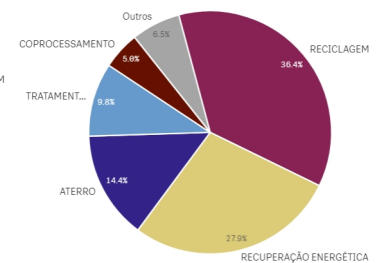

GERAÇÃO DE RESÍDUOS

em municípios catarinenses

	2020	2021	Fev/2021
Quantidade (t)	6.132.762,22	952.973,85	470.688,54

Classe

Regional

DESTINAÇÃO DE RESÍDUOS

em municípios catarinenses

2020

2021

Fev/2021

**Quantidade
(t)**

7.029.345,85

1.104.934,56

554.245,44

**Tecnologia
de
Destinação
Final**

Regional

As 10 classes de resíduos mais geradas em:

01-Resíduos da Prospecção e Exploração de Minas e Pedreiras, bem como de tratamentos físicos e químicos das matérias extraídas
 02-Resíduos de agricultura, horticultura, aquicultura, silvicultura, caça e pesca e da preparação e processamento de produtos alimentares
 03-Resíduos do processamento de madeira e da fabricação de painéis, mobiliário, papel e celulose
 04-Resíduos da indústria do couro e produtos de couro e da indústria têxtil
 05-Resíduos da refinação de petróleo, da purificação de gás natural e do tratamento pirolítico do carvão
 06-Resíduos de processos químicos inorgânicos
 07-Resíduos de processos químicos orgânicos
 08-Resíduos de fabricação, formulação, distribuição e utilização de revestimentos (tintas, vernizes e esmaltes vítreos) colas, vedantes e tintas de impressão
 09-Resíduos da indústria fotográfica
 10-Resíduos de processos térmicos