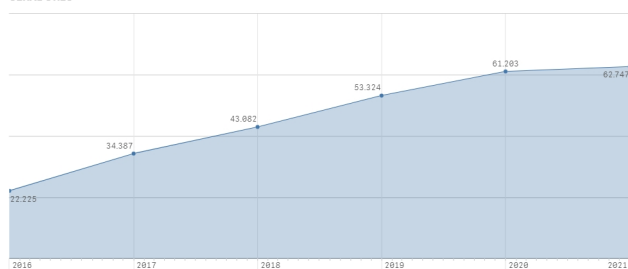

Santa Catarina utiliza um **Sistema de Controle de Movimentação de Resíduos e de Rejeitos** que permite a rastreabilidade dos resíduos gerados e destinados no estado. O usuário cadastrado no sistema emite o Manifesto de Transporte de Resíduos - MTR.

O MTR online é um importante instrumento de gestão dos resíduos quanto à geração, armazenamento temporário, transporte e a destinação final dos resíduos e de fiscalização ambiental.

USUÁRIOS CADASTRADOS no sistema:

Geradores 62747
Transportadores 9390
Destinadores 2852
Armazenadores Temporários 67

GERADORES