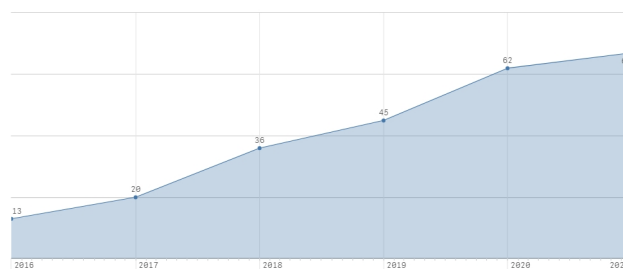

Geradores 62747
Transportadores 9390
Destinadores 2852
Armazenadores Temporários 67

GERADORES

DESTINADORES

TRANSPORTADORES

ARMAZENADORES TEMPORÁRIOS

MTRs RECEBIDOS	2020	2021	Fev/2021
	1.040.789	163.363	80.433