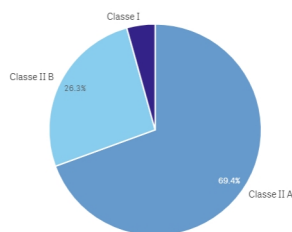

MTRs RECEBIDOS	2020	2021	Fev/2021
	1.040.789	163.363	80.433

GERAÇÃO DE RESÍDUOS

em municípios catarinenses

	2020	2021	Fev/2021
Quantidade (t)	6.132.762,22	952.973,85	470.688,54

Classe