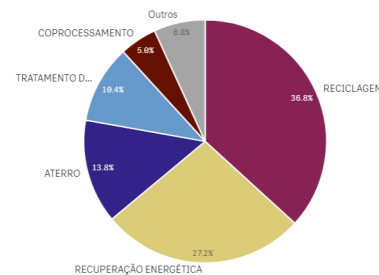

GERAÇÃO DE RESÍDUOS

em municípios catarinenses

	2020	2021	Fev/2021
Quantidade (t)	6.132.762,22	952.973,85	470.688,54

Classe

Regional

DESTINAÇÃO DE RESÍDUOS

em municípios catarinenses

2020

2021

Fev/2021

**Quantidade
(t)**

7.029.345,85

1.104.934,56

554.245,44

**Tecnologia
de
Destinação
Final**

Regional

As 10 classes de resíduos mais geradas em:

01-Resíduos da Prospecção e Exploração de Minas e Pedreiras, bem como de tratamentos físicos e químicos das matérias extraídas
 02-Resíduos de agricultura, horticultura, aquicultura, silvicultura, caça e pesca e da preparação e processamento de produtos alimentares
 03-Resíduos do processamento de madeira e da fabricação de painéis, mobiliário, papel e celulose
 04-Resíduos da indústria do couro e produtos de couro e da indústria têxtil
 05-Resíduos da refinação de petróleo, da purificação de gás natural e do tratamento pirolítico do carvão
 06-Resíduos de processos químicos inorgânicos
 07-Resíduos de processos químicos orgânicos
 08-Resíduos de fabricação, formulação, distribuição e utilização de revestimentos (tintas, vernizes e esmaltes vítreos) colas, vedantes e tintas de impressão
 09-Resíduos da indústria fotográfica
 10-Resíduos de processos térmicos