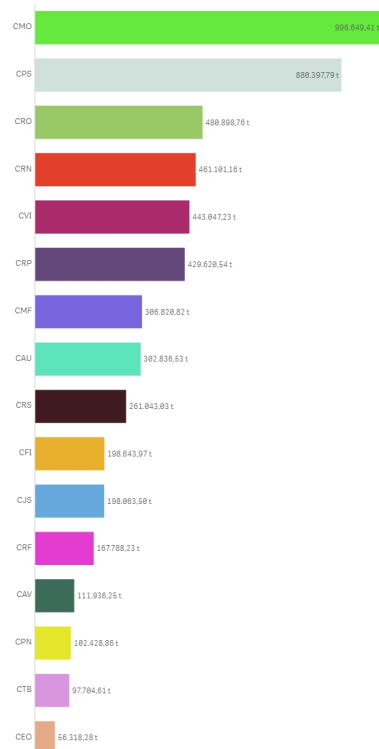

2021

Fev/2021

**Quantidade
(t)**

7.029.345,85

1.104.934,56

554.245,44

**Tecnologia
de
Destinação
Final**

Regional

As 10 classes de resíduos mais geradas em:

01-Resíduos da Prospecção e Exploração de Minas e Pedreiras, bem como de tratamentos físicos e químicos das matérias extraídas
 02-Resíduos de agricultura, horticultura, aquicultura, silvicultura, caça e pesca e da preparação e processamento de produtos alimentares
 03-Resíduos do processamento de madeira e da fabricação de painéis, mobiliário, papel e celulose
 04-Resíduos da indústria do couro e produtos de couro e da indústria têxtil
 05-Resíduos da refinação de petróleo, da purificação de gás natural e do tratamento pirolítico do carvão
 06-Resíduos de processos químicos inorgânicos
 07-Resíduos de processos químicos orgânicos
 08-Resíduos de fabricação, formulação, distribuição e utilização de revestimentos (tintas, vernizes e esmaltes vítreos) colas, vedantes e tintas de impressão
 09-Resíduos da indústria fotográfica
 10-Resíduos de processos térmicos