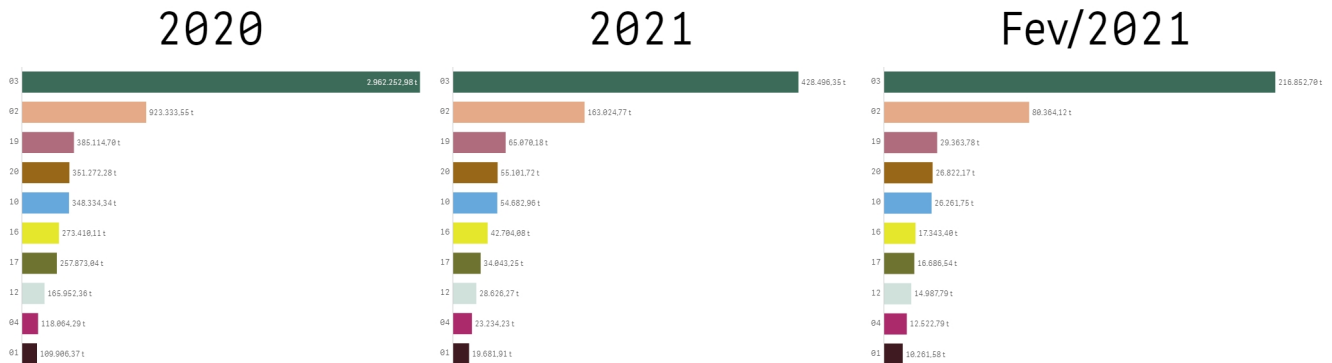

As 10 classes de resíduos mais geradas em:

01-Resíduos da Prospecção e Exploração de Minas e Pedreiras, bem como de tratamentos físicos e químicos das matérias extraídas
02-Resíduos de agricultura, horticultura, aquicultura, silvicultura, caça e pesca e da preparação e processamento de produtos alimentares
03-Resíduos do processamento de madeira e da fabricação de painéis, mobiliário, papel e celulose
04-Resíduos da indústria do couro e produtos de couro e da indústria têxtil
05-Resíduos da refinação de petróleo, da purificação de gás natural e do tratamento pirolítico do carvão
06-Resíduos de processos químicos inorgânicos
07-Resíduos de processos químicos orgânicos
08-Resíduos de fabricação, formulação, distribuição e utilização de revestimentos (tintas, vernizes e esmaltes vítreos) colas, vedantes e tintas de impressão
09-Resíduos da indústria fotográfica
10-Resíduos de processos térmicos

11-Resíduos de tratamentos químicos e revestimentos de metais e outros materiais, resíduos da hidrometalurgia de metais não ferrosos
12-Resíduos da moldagem e do tratamento físico e mecânico de superfície de metais e plástico
13-Óleos usados e resíduos de combustíveis líquidos (exceto óleos alimentares e capítulos 05, 12 e 19)
14-Resíduos de solventes, fluidos de refrigeração e gases propulsores orgânicos (exceto 07e 08)
15-Resíduos de embalagens absorventes, panos de limpeza, materiais filtrantes e vestuário de proteção não anteriormente especificados
16-Resíduos não especificados em outros capítulos desta lista
17-Resíduos de construção e demolição (incluindo solos escavados de locais contaminados)
18-Resíduos do serviço de saúde
19-Resíduos de instalações de gestão de resíduos, de estações de tratamento de águas residuais e da preparação de água para consumo humano e água para consumo industrial
20-Resíduos sólidos urbanos e equiparados (resíduos domésticos, do comércio, indústria e serviços), incluindo as frações provenientes da coleta seletiva