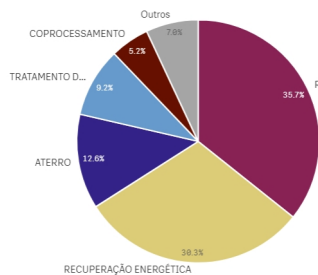

GERAÇÃO DE RESÍDUOS

em municípios catarinenses

	2020	2021	Fev/2021
Quantidade (t)	6.132.762,22	952.973,85	470.688,54

Classe

Regional

DESTINAÇÃO DE RESÍDUOS

em municípios catarinenses

2020

2021

Fev/2021

**Quantidade
(t)**

7.029.345,85

1.104.934,56

554.245,44

**Tecnologia
de
Destinação
Final**

Regional

As 10 classes de resíduos mais geradas em:

01-Resíduos da Prospecção e Exploração de Minas e Pedreiras, bem como de tratamentos físicos e químicos das matérias extraídas
 02-Resíduos de agricultura, horticultura, aquicultura, silvicultura, caça e pesca e da preparação e processamento de produtos alimentares
 03-Resíduos do processamento de madeira e da fabricação de painéis, mobiliário, papel e celulose
 04-Resíduos da indústria do couro e produtos de couro e da indústria têxtil
 05-Resíduos da refinação de petróleo, da purificação de gás natural e do tratamento pirolítico do carvão
 06-Resíduos de processos químicos inorgânicos
 07-Resíduos de processos químicos orgânicos
 08-Resíduos de fabricação, formulação, distribuição e utilização de revestimentos (tintas, vernizes e esmaltes vítreos) colas, vedantes e tintas de impressão
 09-Resíduos da indústria fotográfica
 10-Resíduos de processos térmicos