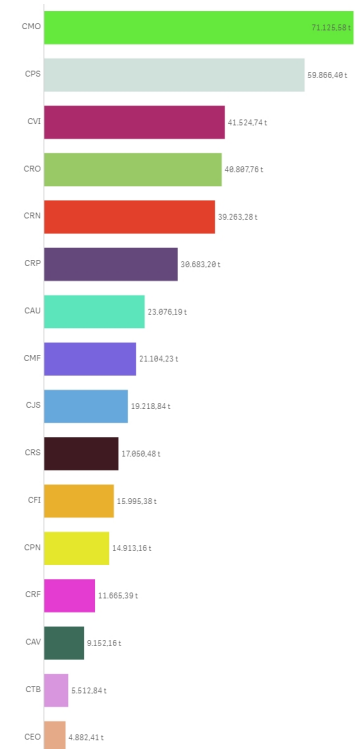

2021

Fev/2021

**Quantidade
(t)**

7.029.345,85

1.104.934,56

554.245,44

**Tecnologia
de
Destinação
Final**

Regional

As 10 classes de resíduos mais geradas em:

01-Resíduos da Prospecção e Exploração de Minas e Pedreiras, bem como de tratamentos físicos e químicos das matérias extraídas
 02-Resíduos de agricultura, horticultura, aquicultura, silvicultura, caça e pesca e da preparação e processamento de produtos alimentares
 03-Resíduos do processamento de madeira e da fabricação de painéis, mobiliário, papel e celulose
 04-Resíduos da indústria do couro e produtos de couro e da indústria têxtil
 05-Resíduos da refinação de petróleo, da purificação de gás natural e do tratamento pirolítico do carvão
 06-Resíduos de processos químicos inorgânicos
 07-Resíduos de processos químicos orgânicos
 08-Resíduos de fabricação, formulação, distribuição e utilização de revestimentos (tintas, vernizes e esmaltes vítreos) colas, vedantes e tintas de impressão
 09-Resíduos da indústria fotográfica
 10-Resíduos de processos térmicos