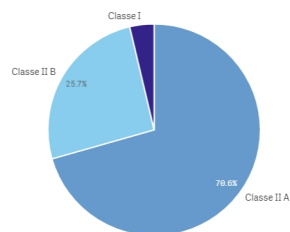

MTRs RECEBIDOS	2020	2021	Fev/2021
	1.040.789	163.363	80.433

GERAÇÃO DE RESÍDUOS

em municípios catarinenses

	2020	2021	Fev/2021
Quantidade (t)	6.132.762,22	952.973,85	470.688,54

Classe