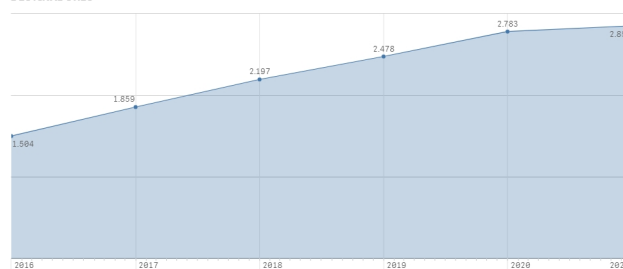

O MTR online é um importante instrumento de gestão dos resíduos quanto à geração, armazenamento temporário, transporte e a destinação final dos resíduos e de fiscalização ambiental.

USUÁRIOS CADASTRADOS no sistema:

Geradores 62747
Transportadores 9390
Destinadores 2852
Armazenadores Temporários 67

GERADORES

DESTINADORES

TRANSPORTADORES

ARMAZENADORES TEMPORÁRIOS

MTRs RECEBIDOS	2020	2021	Fev/2021
	1.040.789	163.363	80.433