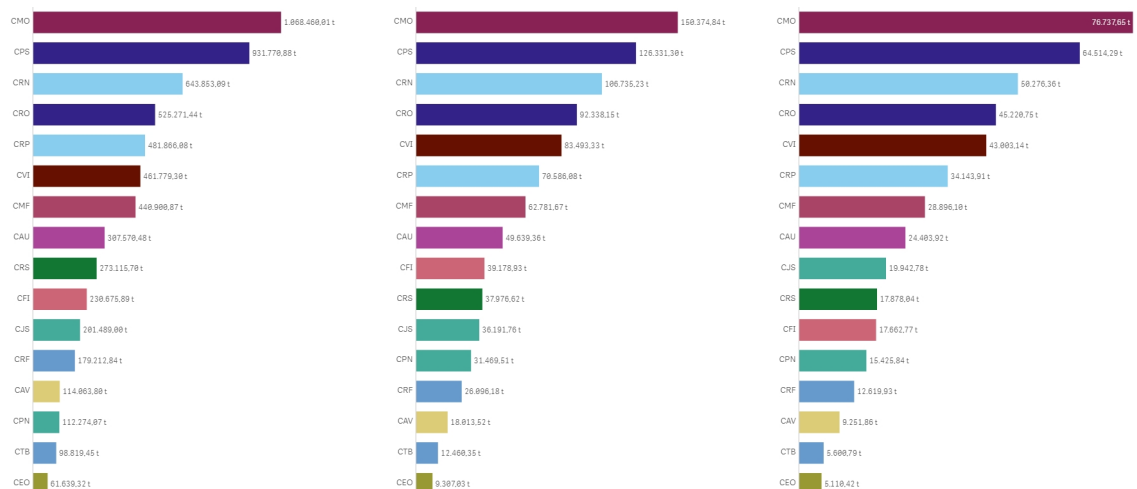

GERAÇÃO DE RESÍDUOS

em municípios catarinenses

	2020	2021	Fev/2021
Quantidade (t)	6.132.762,22	952.973,85	470.688,54

Classe

Regional

DESTINAÇÃO DE RESÍDUOS

em municípios catarinenses

2020

2021

Fev/2021

**Quantidade
(t)**

7.029.345,85

1.104.934,56

554.245,44

**Tecnologia
de
Destinação
Final**

Regional