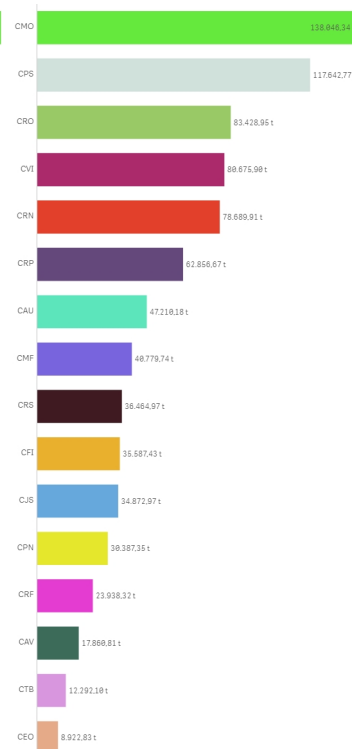

2021

Fev/2021

**Quantidade
(t)**

7.029.345,85

1.104.934,56

554.245,44

**Tecnologia
de
Destinação
Final**

Regional

As 10 classes de resíduos mais geradas em:

01-Resíduos da Prospecção e Exploração de Minas e Pedreiras, bem como de tratamentos físicos e químicos das matérias extraídas
 02-Resíduos de agricultura, horticultura, aquicultura, silvicultura, caça e pesca e da preparação e processamento de produtos alimentares
 03-Resíduos do processamento de madeira e da fabricação de painéis, mobiliário, papel e celulose
 04-Resíduos da indústria do couro e produtos de couro e da indústria têxtil
 05-Resíduos da refinação de petróleo, da purificação de gás natural e do tratamento pirolítico do carvão
 06-Resíduos de processos químicos inorgânicos
 07-Resíduos de processos químicos orgânicos
 08-Resíduos de fabricação, formulação, distribuição e utilização de revestimentos (tintas, vernizes e esmaltes vítreos) colas, vedantes e tintas de impressão
 09-Resíduos da indústria fotográfica
 10-Resíduos de processos térmicos