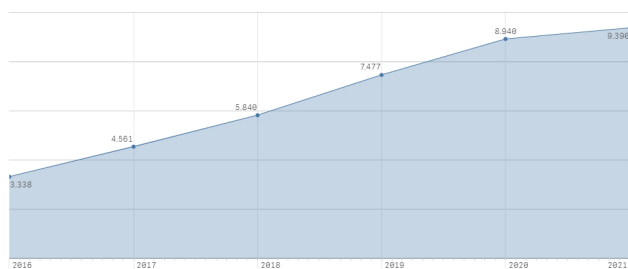

Geradores 62747
Transportadores 9390
Destinadores 2852
Armazenadores Temporários 67

GERADORES

DESTINADORES

TRANSPORTADORES

ARMAZENADORES TEMPORÁRIOS

MTRs RECEBIDOS	2020	2021	Fev/2021
	1.040.789	163.363	80.433