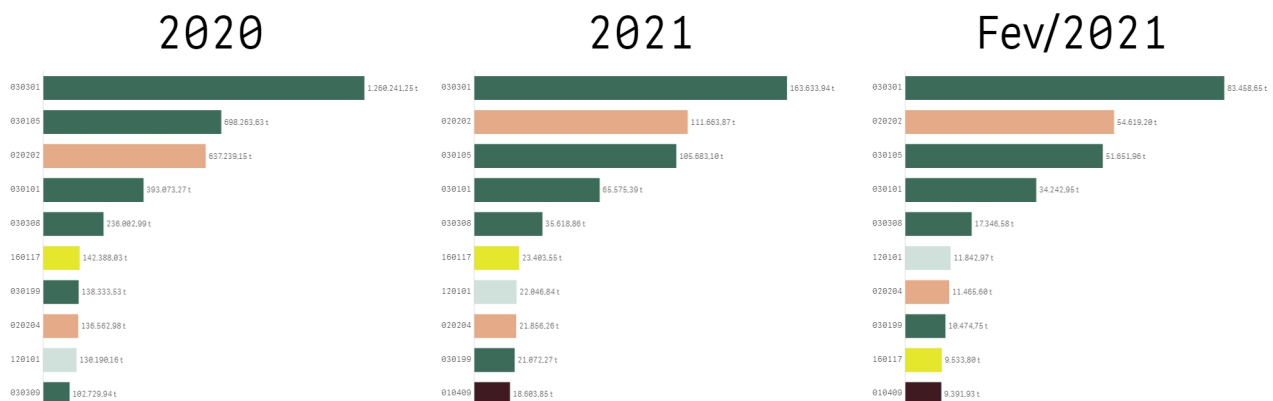

Os 10 tipos de resíduos mais gerados em:

030301-Resíduos do descasque da madeira e resíduos de madeira
030105-Serragem, aparas, fitas de aplainamento, madeira, aglomerados e folheados não abrangidos em 03 01 04 (*)
020202-Resíduos de tecidos animais e orgânico de processo (sebo, soro, ossos, sangue, etc.)
030101-Resíduos do descasque da madeira
030308-Resíduos de triagem de papel e papelão destinado a reciclagem
120101-Aparas e limalhas de metais ferrosos
160117-Sucatas metálicas ferrosas
020204-Lodos do Tratamento local de efluentes
030199-Outros resíduos não anteriormente especificados
010409-Areias e Argilas
190703-Lixiviados ou líquidos percolados de aterros não abrangidos em 19 07 02 (*)
030309-Resíduos de lodo de cal