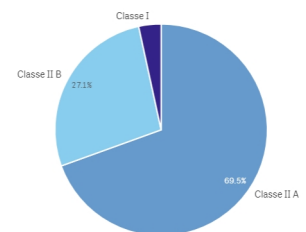

MTRs RECEBIDOS	2020	2021	Fev/2021
	1.040.789	163.363	80.433

GERAÇÃO DE RESÍDUOS

em municípios catarinenses

	2020	2021	Fev/2021
Quantidade (t)	6.132.762,22	952.973,85	470.688,54

Classe